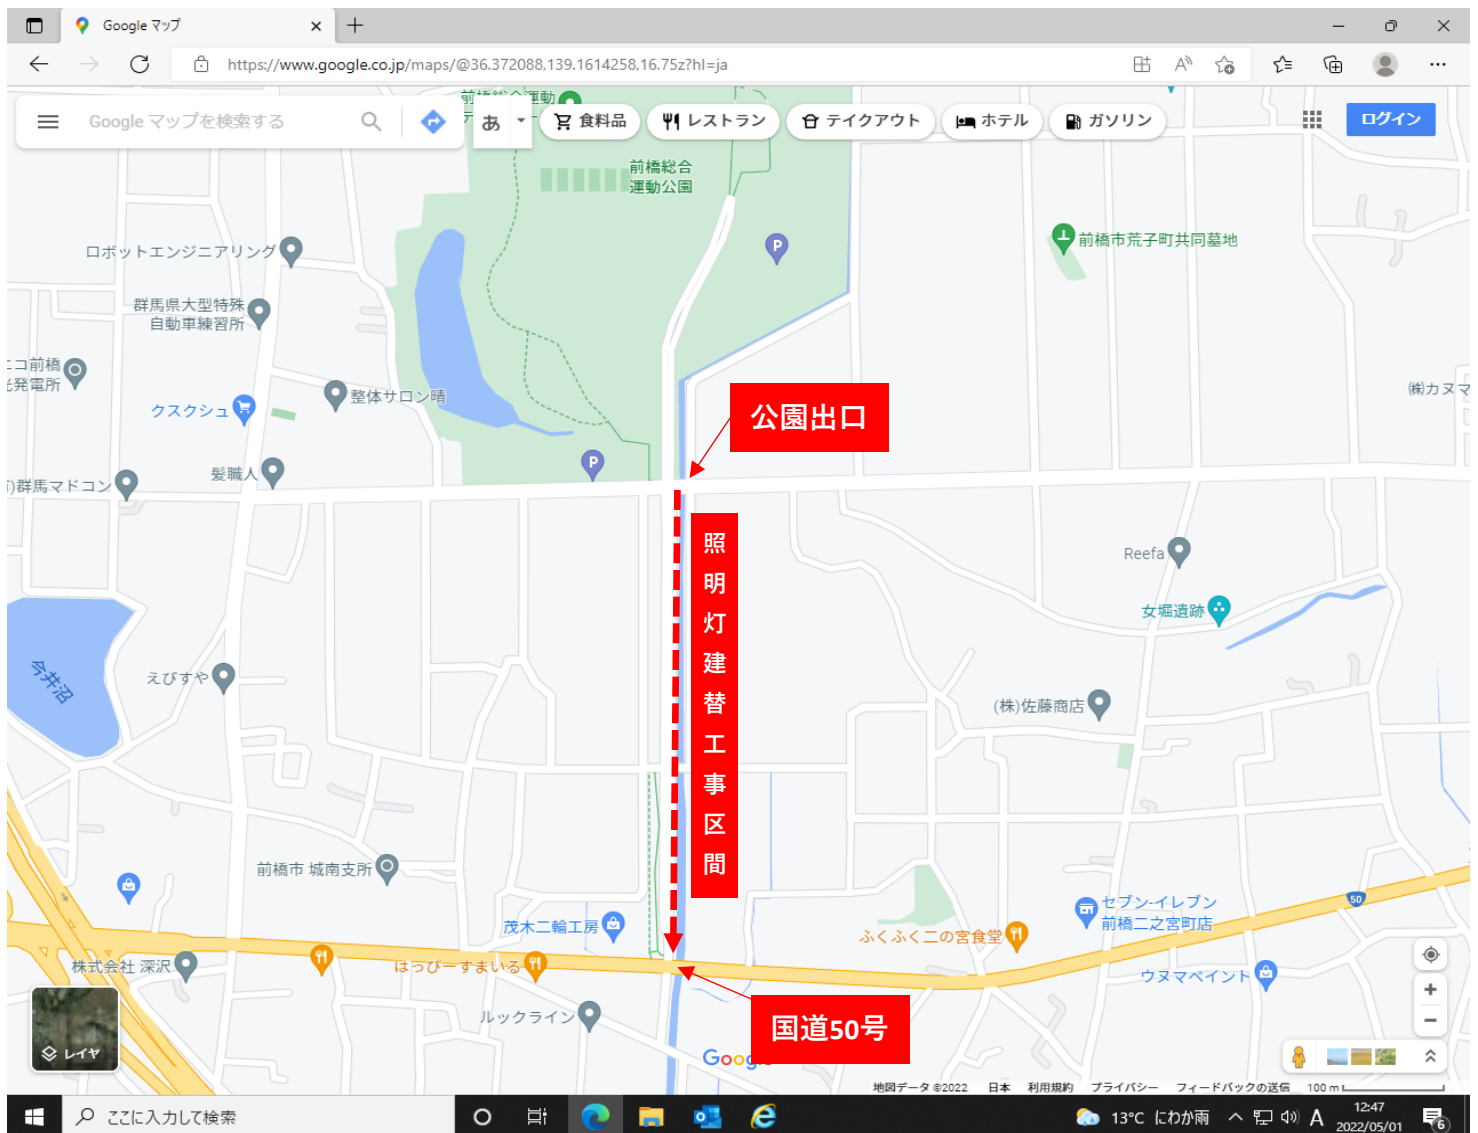

照明灯建替工事に伴う交通規制区間

【5 / 9 (月) ~ 5 / 31 (火)】

※国道50号から公園に向かう道路については、通常通り通行できます。