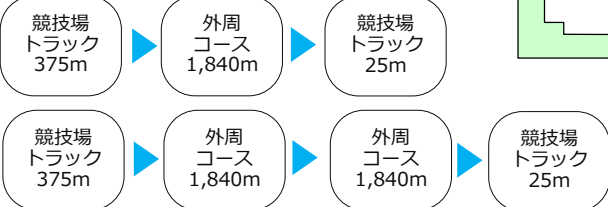

前橋総合運動公園 駅伝大会コース
【群馬トヨタグループ駅伝大会】

P 951台

P 350台

P 230台

P 120台

P 45台

【1区・3～7区】
2.24km

【2区・8区】
4.08km