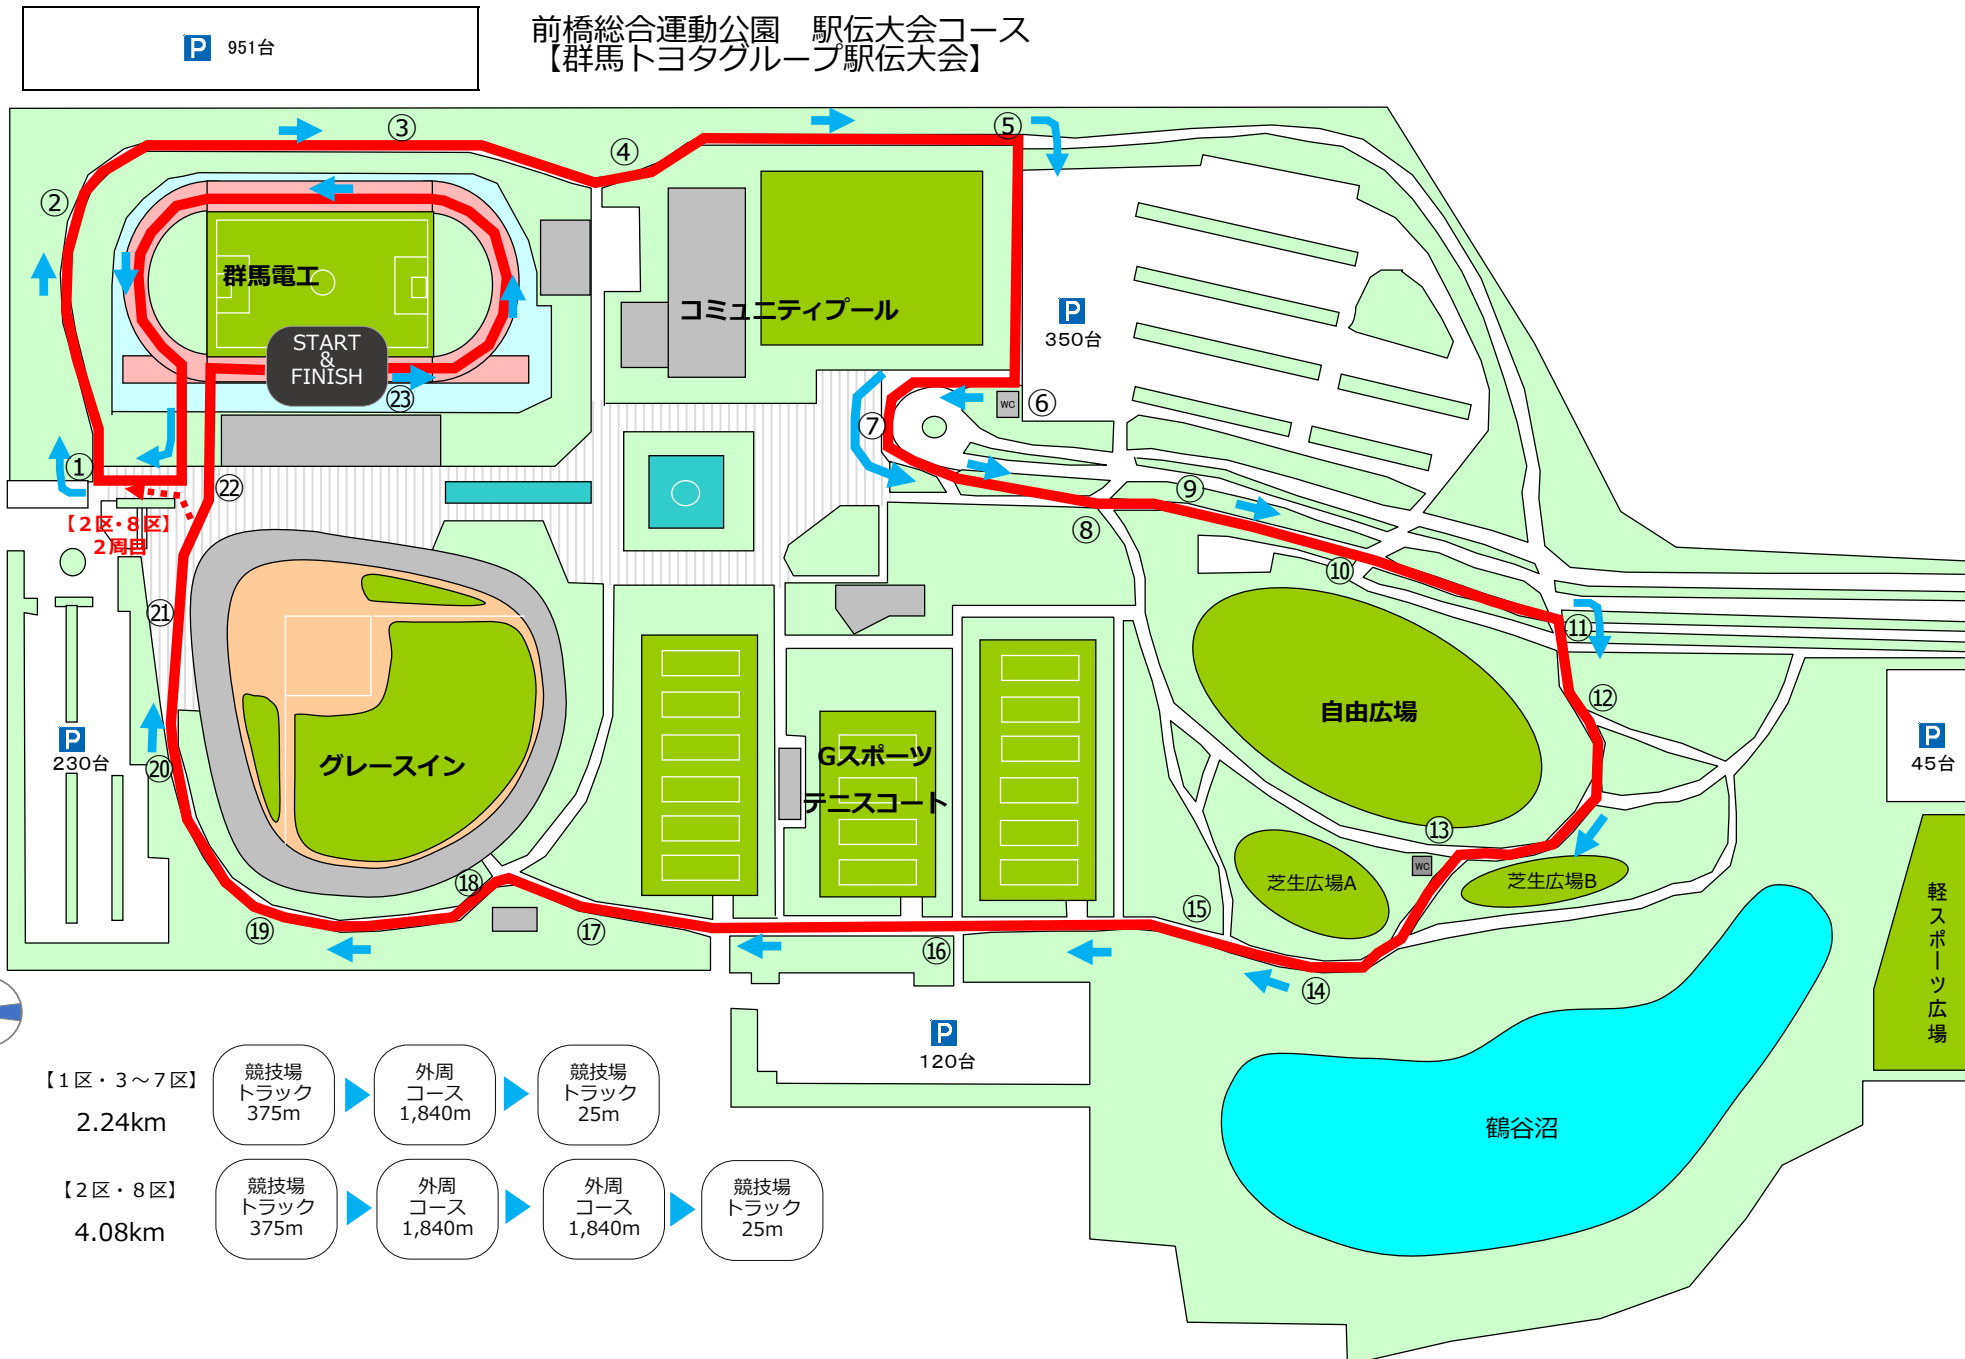

前橋総合運動公園 駅伝大会コース
【群馬トヨタグループ駅伝大会】

P 951台

P 350台

P 230台

P 120台

P 45台

【1区・3～7区】
2.24km

【2区・8区】
4.08km

軽スポーツ広場

鶴谷沼

群馬電気

コミュニティプール

START & FINISH

グレースイン

Gスポーツ
テニスコート

自由広場

芝生広場A

芝生広場B